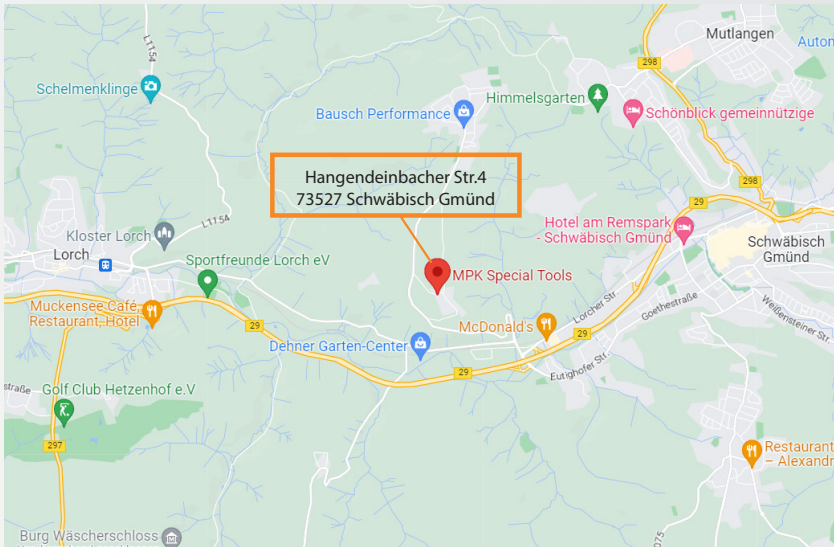

Anfahrt

Als älteste Stauferstadt liegt Schwäbisch Gmünd etwa 50 km östlich der Landeshauptstadt Stuttgart in Baden-Württemberg und gehört zur Region Ostwürttemberg. Schwäbisch Gmünd bildet Einwohner- als auch flächenmäßig die größte Stadt im Remstal.

Haupteingang

Parken

Besucherparkplätze befinden sich links neben dem Gebäude der MPK Special Tools GmbH (rot eingezeichnet). Auf dem Betriebsgelände gilt die StVO sowie Schrittgeschwindigkeit.

Anmeldung bei MPK Special Tools GmbH

Sobald Sie das Gebäude durch den Haupteingang betreten haben, finden Sie auf der rechten Seite das Telefon.

Wählen Sie die Nummer 999 und teilen Sie uns Ihren Namen mit. Wir benachrichtigen anschließend Ihren Ansprechpartner. Dieser wird Sie wenige Minuten später im Eingangsbereich abholen.